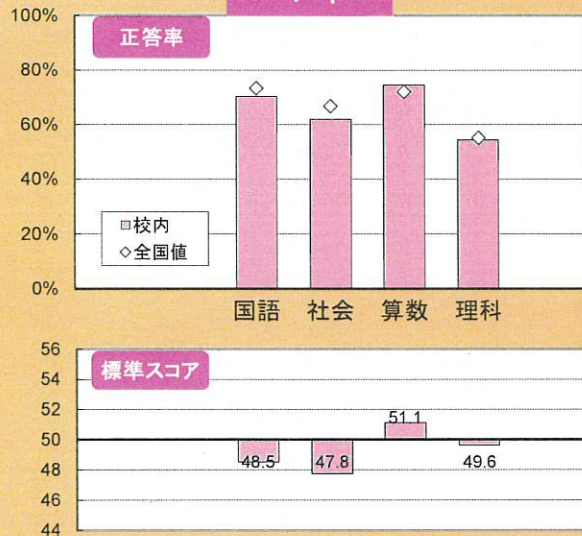

【正答率】
平均正答率を、◇で示された全国値と比較して
みることができます。

【標準スコア】
標準スコアは、全国値の正答率を50としたと
きの換算値で、50のラインを境に棒グラフが
上に出ているれば相対的に良好であることを、下
に出ているれば課題があることを示しています。

2年

3年

4年

5年

6年