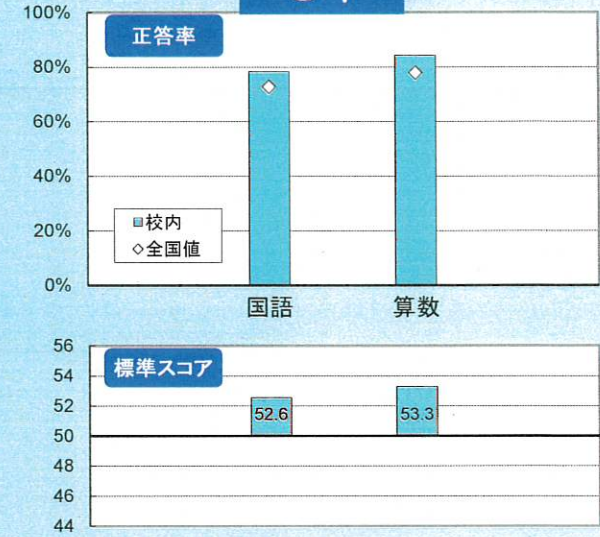

【正答率】
平均正答率を、◇で示された全国値と比較して
みることができます。

【標準スコア】
標準スコアは、全国値の正答率を50としたと
きの換算値で、50のラインを境に棒グラフが
上に出ているれば相対的に良好であることを、下
に出ているれば課題があることを示しています。

2年

3年

4年

5年

6年