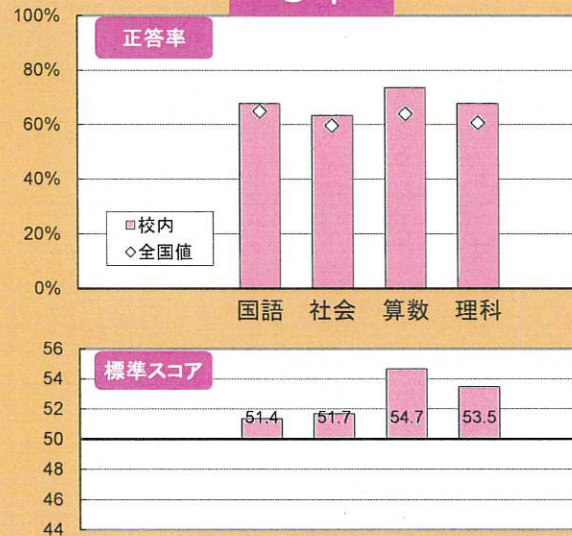

【正答率】
平均正答率を、◇で示された全国値と比較して
みることができます。

【標準スコア】
標準スコアは、全国値の正答率を50としたと
きの換算値で、50のラインを境に棒グラフが
上に出ているれば相対的に良好であることを、下
に出ているれば課題があることを示しています。

2年

3年

4年

5年

6年