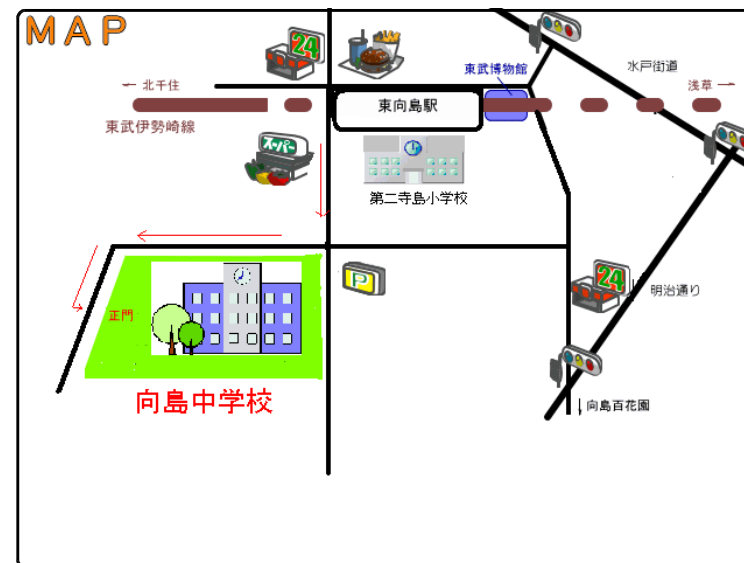

平成23年度 学校要覧

墨田区立 向島中学校

校章「ペンと桜」

「アンネのバラ」

校舎配置図

学校案内図

- ◆所在地 〒131-0032 墨田区東向島4-18-9
- ◆電話 (3614) 4560
- ◆FAX (3614) 4415
- ◆ホームページアドレス <http://members2.jcom.home.ne.jp/mukoujimachu-sumida/>
- ◆交通 東武伊勢崎線東向島駅下車 徒歩5分

墨田区立向島中学校校歌
作詞 山本義雄
作曲 小栗照代

一、墨田の堤 名園の文化のゆかり深きところわが校舎に新しく日日の知性を磨くなり

二、ペンと桜の校章に集う千余の若人よしかと大地をふみしめて自由を叫べはつらつと

三、平和日本をうち建つる重き使命をにないつつ強き身体に錬り鍛え明日の歴史を作らなん