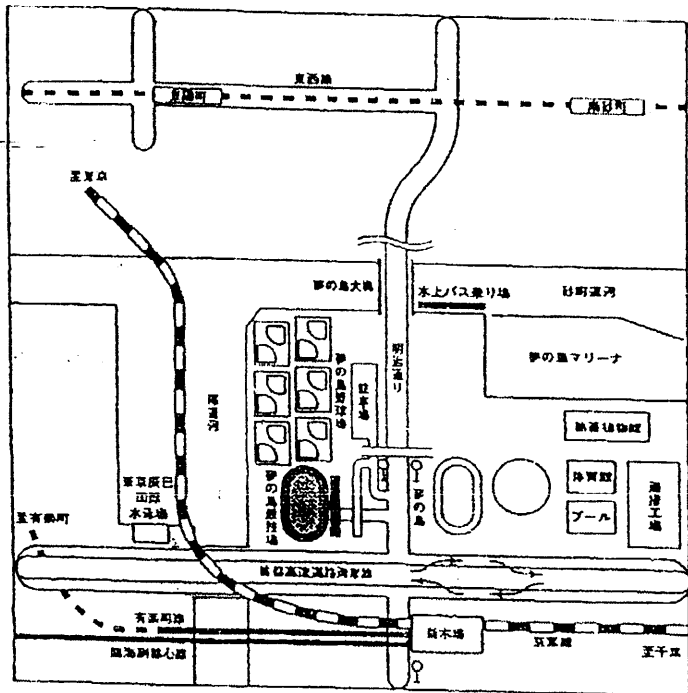

## 江東区夢の島競技場 案内図

### 交通のご案内

#### ●電車

- JR京葉線 新木場駅 徒歩 5分
- 営団地下鉄有楽町線 新木場駅 徒歩 5分
- 臨海副都心線 新木場駅 徒歩 5分