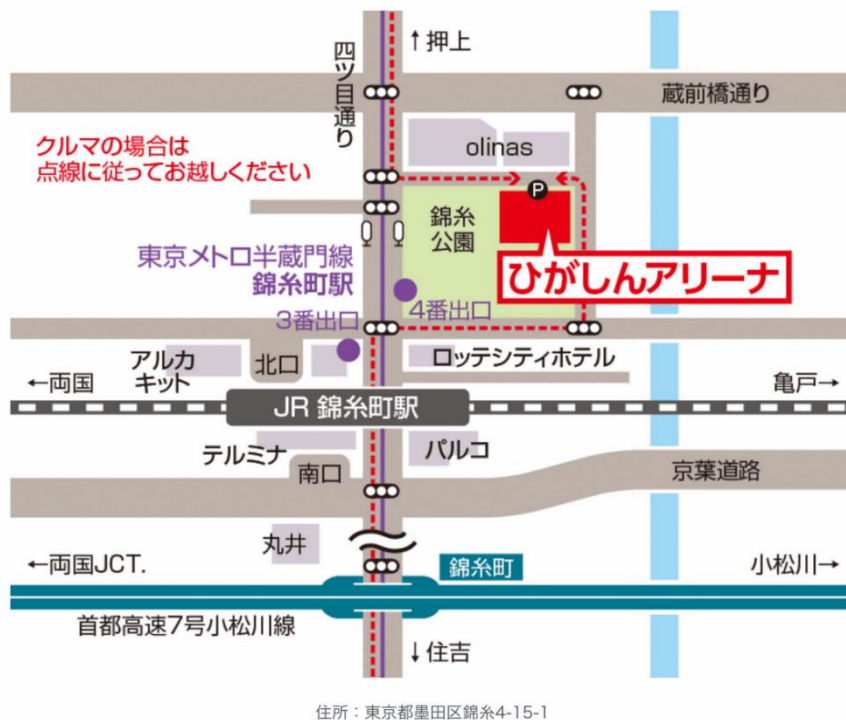

記

1 開催日時等

(1) 日時

令和6年6月20日(木) 午前10時40分から正午まで

(2) 集合時間

午前10時20分から午前10時40分までに下記会場入口に集合

2 会場

ひがしんアリーナ 3階 サブアリーナ

(所在地：墨田区錦糸4-15-1)

※自転車でお越しの場合は、入口正面に駐輪場がございますので御利用ください。

※会場までの経路等については、別紙を御確認ください。

3 内容

(1) 運動遊び(協力：フウガドールすみだ)

内容：ボール遊び

※親子活動です。

(2) 表現活動(協力：劇団M・M・C)

内容：手遊び、パネルシアター、歌、ダンス体験など

※親子活動です。

4 持ち物

上履き、袋(外履きをいれるもの)、水筒、タオル、動きやすい服装

※床に色が付いてしまうため、くつ裏の色が黒いものは使用できません。

※活動に参加されない保護者の方も上履きを持参ください。

5 当日の日程

時間	活動内容
午前 10 時 20 分から 午前 10 時 40 分まで	受付（3 階サブアリーナ入口）
午前 10 時 50 分から	運動遊び（協力：フウガドールすみだ）
午前 11 時から	表現活動（協力：劇団M・M・C） ※園児とともに活動に参加可能。
午前 11 時 50 分から正午	閉会式、解散

お 問 い 合 わ せ 先
園 長 河 原 宏 子
電 話 0 3 - 3 6 3 5 - 1 3 9 5

会場までのアクセスと会場図

(1) ひがしんアリーナまでの経路

(2) 入口・集合場所（3階サブアリーナ）

【1階入口】

【3階サブアリーナ】

階段